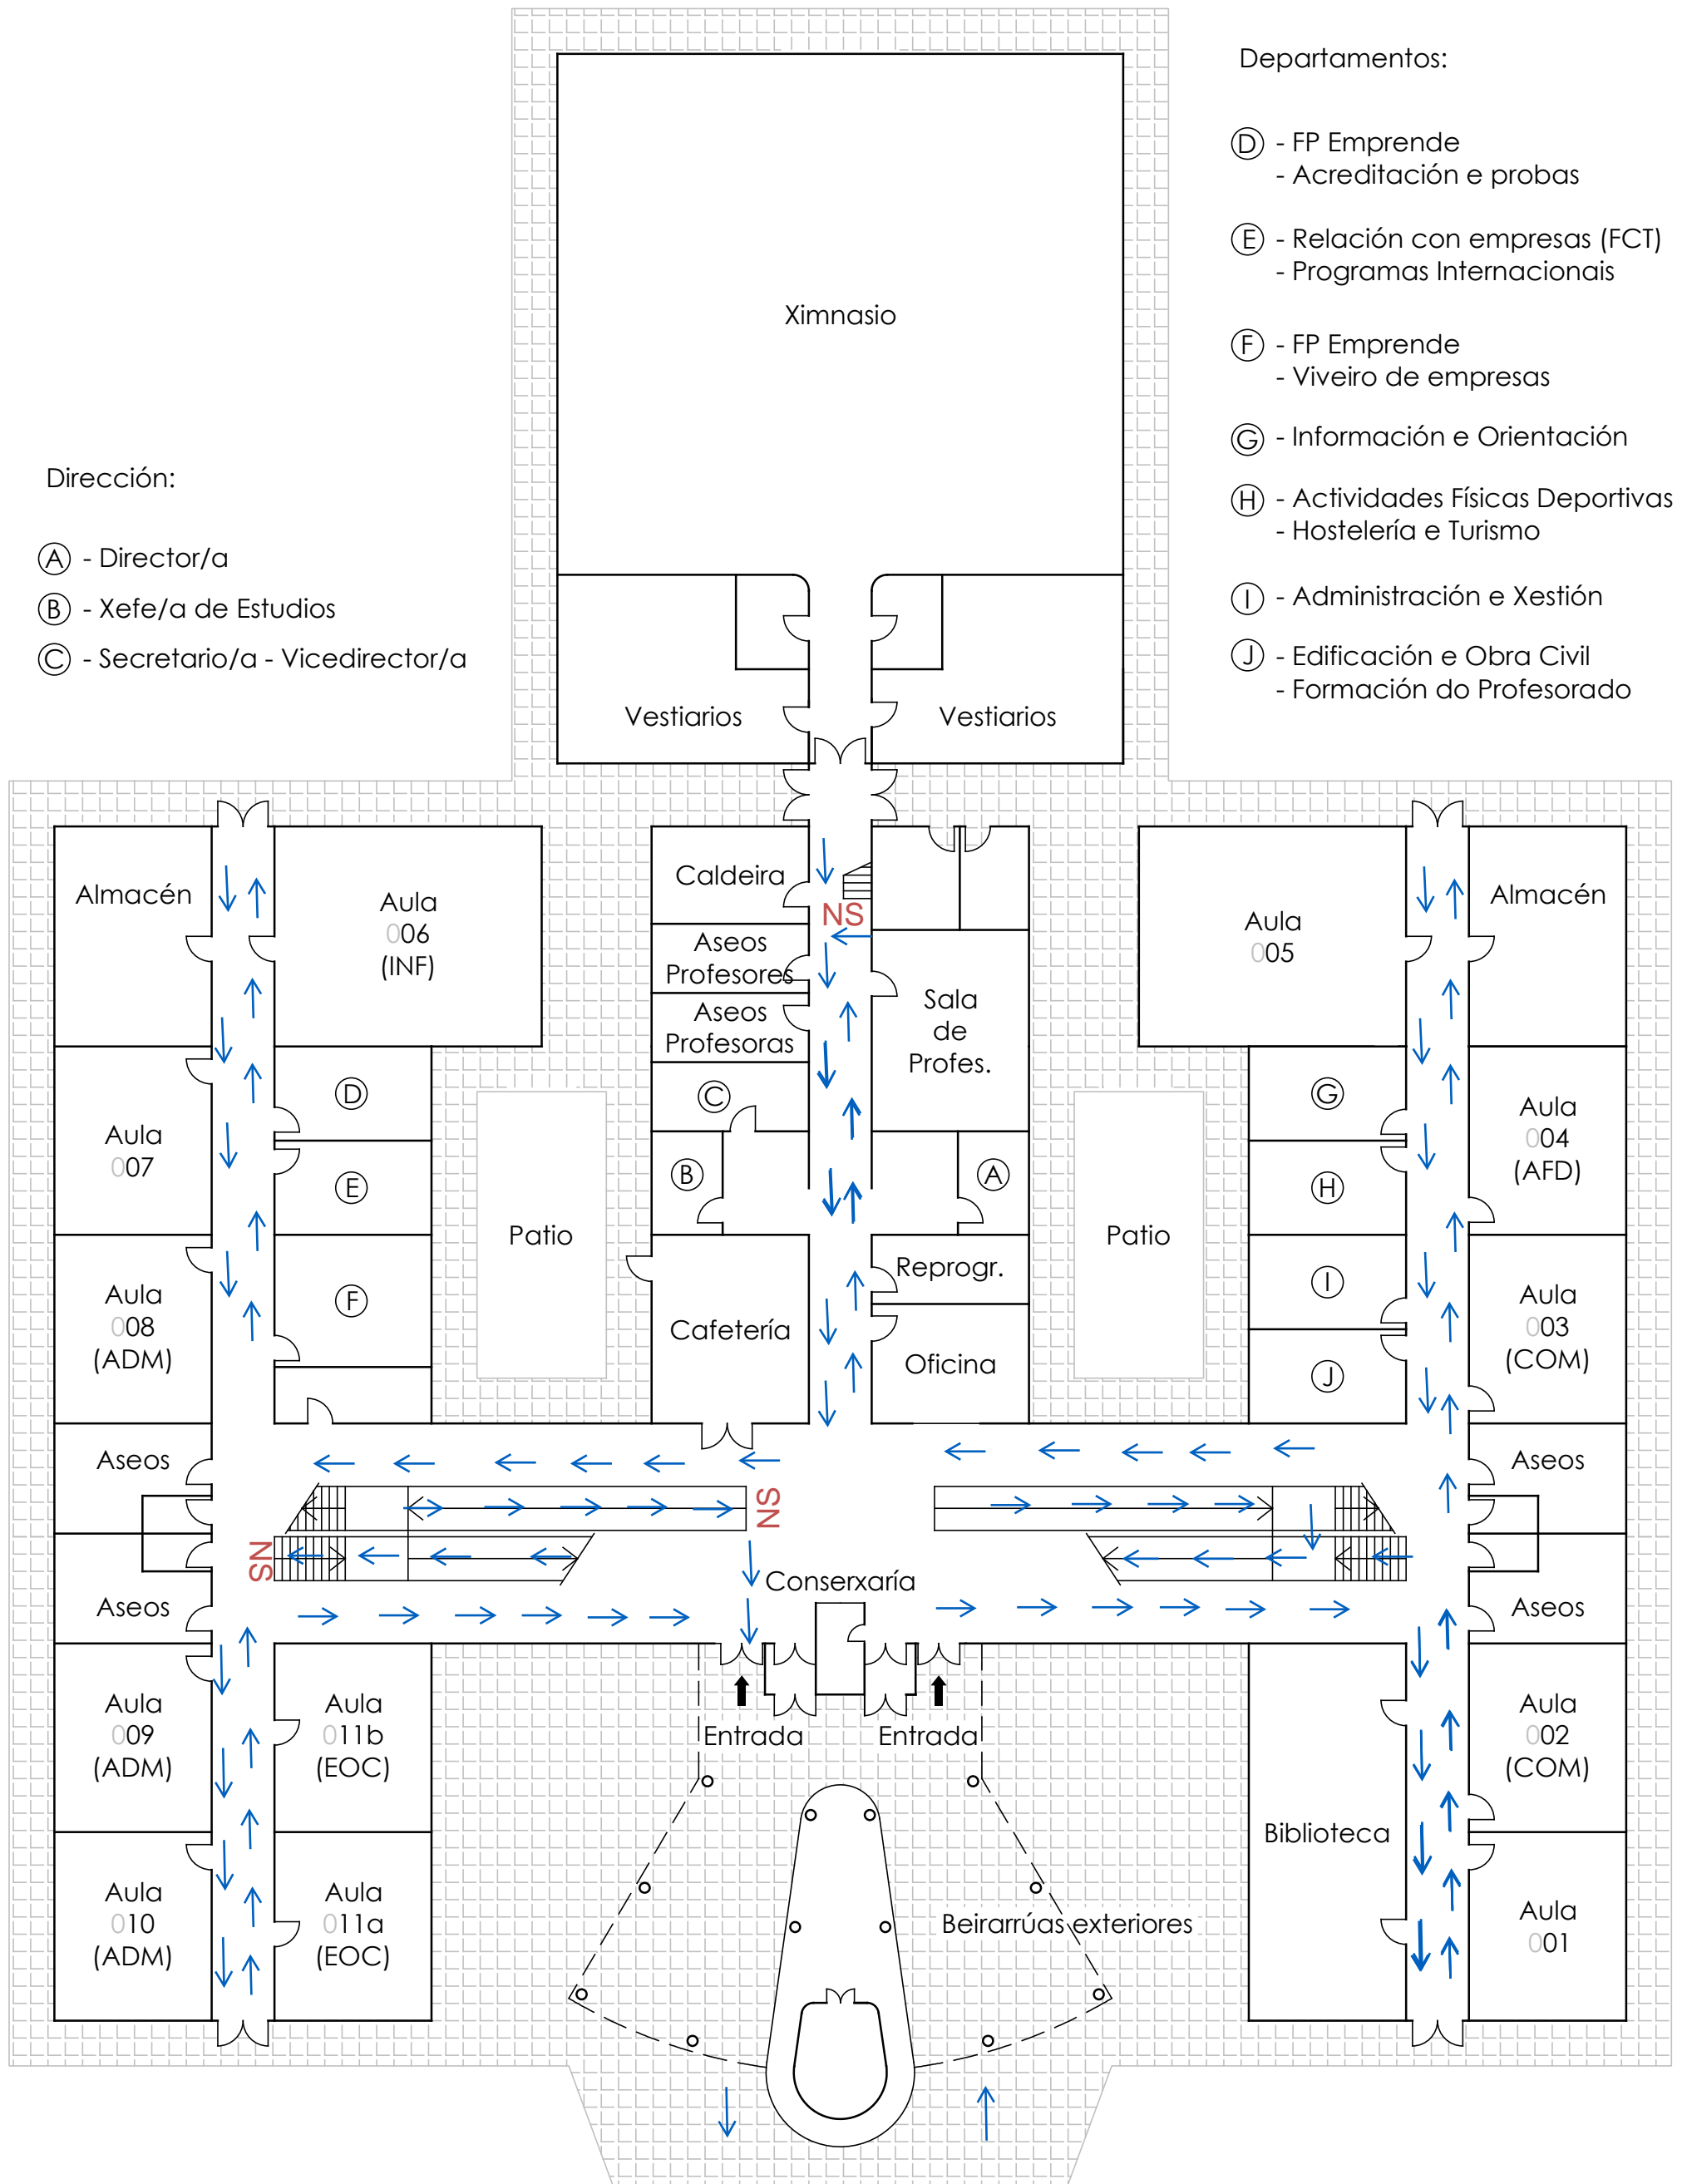

Dirección:

- Ⓐ - Director/a
- Ⓑ - Xefe/a de Estudos
- Ⓒ - Secretario/a - Vicedirector/a

C.I.F.P. Rodolfo Ucha Piñeiro - Ferrol

PLANTA BAIXA

Departamentos:

- Ⓚ - FOL  
- Idiomas
- Ⓛ - Informática  
- TIC's
- Ⓜ - Comercio  
- Calidade e Innovación