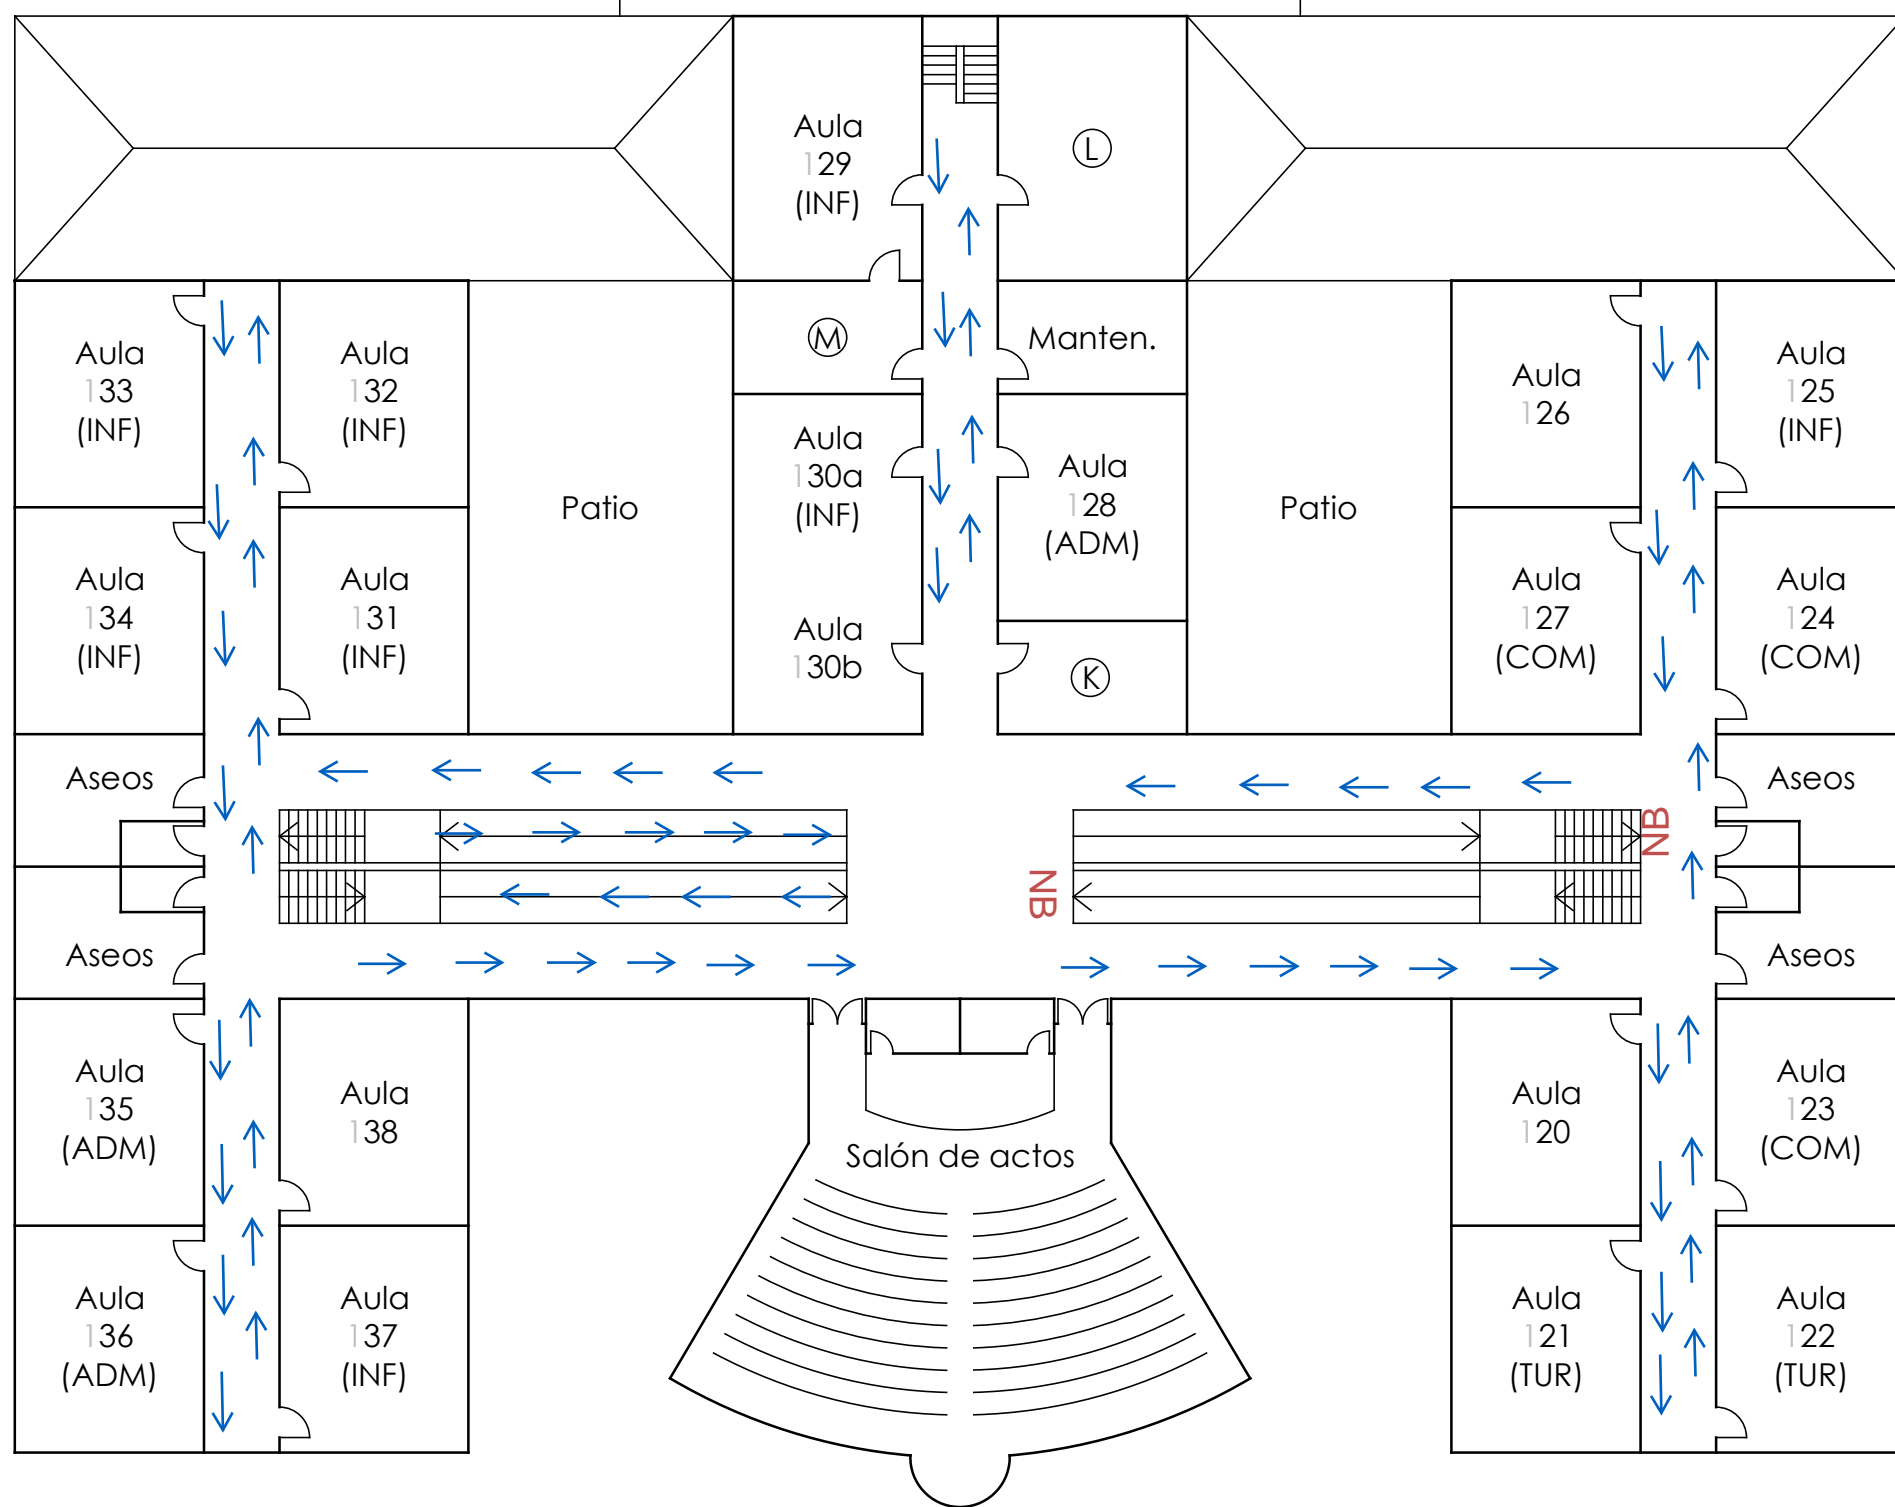

Dirección:

- Ⓐ - Director/a
- Ⓑ - Xefe/a de Estudos
- Ⓒ - Secretario/a - Vicedirector/a

C.I.F.P. Rodolfo Ucha Piñeiro - Ferrol

PLANTA BAIXA

Departamentos:

- Ⓚ - FOL  
- Idiomas
- Ⓛ - Informática  
- TIC's
- Ⓜ - Comercio  
- Calidade e Innovación